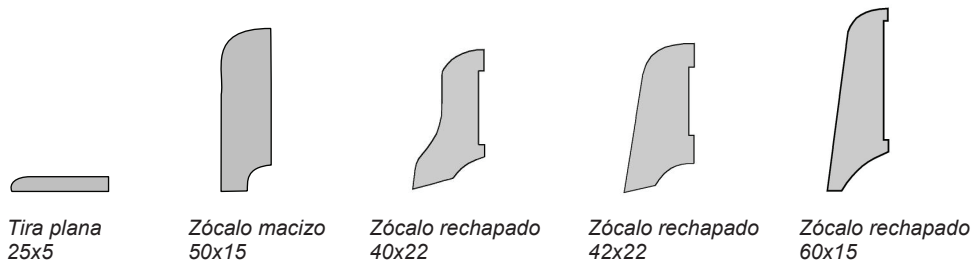

Moso® Zocalos

Producto

MOSO proporciona también tiras planas (para clavado al suelo) o zócalos (para atornillado a la pared). Disponibles sin acabados o pre-tratados.

Línea de Producto

Tira plana

Codigo Natural	Codigo Tostado	Estilo	Acabado	Dimensiones (mm)
BS-F100-**	BS-F150-**	HO	-	2000x25x5
BS-F200	BS-F250	HO	B	2000x25x5
BS-FDT201	BS-FDT251	DT	B	1830x25x5

Zocalo Macizo

Codigo Natural	Codigo Tostado	Estilo	Acabado	Dimensiones (mm)
BS-DT100-L	BS-DT150-L	DT	B	1830x68x15
BS-H200-**	BS-H250-**	VE	-	2000x50x15
BS-H300-**	BS-H350-**	HO	-	2000x50x15
BS-H200-L	BS-H250-L	VE	B	2000x50x15
BS-H300-L	BS-H350-L	HO	B	2000x50x15

Zocalo Rechapado

Codigo Natural	Codigo Tostado	Estilo	Acabado	Dimensiones (mm)
BS-P40-22-NSFL	BS-P40-22-CSFL	VE	B	2500x40x22
BS-P45-22-NSFL	BS-P45-22-CSFL	VE	B	2500x45x22
BS-P60-15-NSFL	BS-P60-15-CSFL	VE	B	2500x60x15

- Tira plana: para suelos con instalación encolada al sub suelo
- Zócalo: para suelos con instalación encolada al sub suelo o flotante