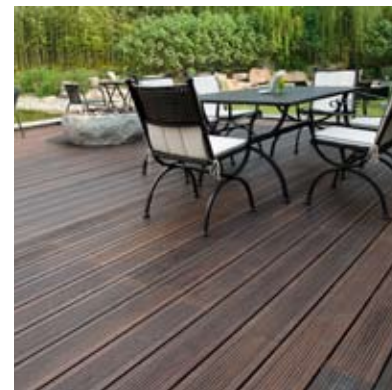

Bamboo X-Treme™ Tarima de Exterior