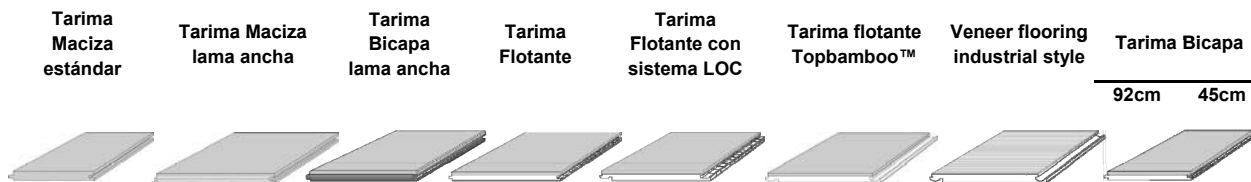

	Tarima Maciza estándar	Tarima Maciza lama ancha	Tarima Bicapa lama ancha	Tarima Flotante	Tarima Flotante con sistema LOC	Tarima flotante Topbamboo™	Veneer flooring industrial style	Tarima Bicapa	
								92cm	45cm
DIMENSIONES (mm)									
Grosor	15	15 (DT: 13)	19	15	15	10	8,2	10	10
Dimensiones de las lamas									
Largo	960	1820 (DT: 1830)	1900	2200	2200	960 (DT: 920)	1203	920	450
Ancho	96	154 (DT: 142)	189	190	190	128 (DT: 125)	190	92	75
COLORES									
Natural	•	•	•	•	•	-	•	•	•
Caramel	•	•	•	•	•	•	•	•	•
Blanco	-	-	-	-	• ²⁾	-	-	-	-
Negro	-	-	-	-	• ²⁾	-	-	-	-
CONSTRUCCIÓN									
Horizontal	•	•	•	•	•	-	-	•	•
Vertical	•	•	•	•	•	•	•	•	•
Density	-	•	•	-	-	•	-	• ^{4) 5)}	-
ACABADO									
Bruto	•	•	-	-	-	-	-	•	•
Aceitado	-	-	Woca	Woca	Woca	-	-	-	Woca
Barnizado	Bona 80 gr/m ²	Bona 80 gr/m ² (DT: Bona Naturale 80 gr/m ²)	-	Bona 80 gr/m ²	Bona 80 gr/m ²	Treffert 80 gr/m ²	Dia-Pro	Bona 125 gr/m ²	
Barnizado teñido	-	-	-	-	-	Treffert 80 gr/m ^{2 3)}	-	-	-
Teñido y barnizado	-	-	-	-	-	•	-	-	-
REDONDEADO + Acabado									
Bruto	Sin bisel	Sin bisel	-	-	-	-	-	Sin bisel	
Aceitado	-	-	Biselado	Sin bisel	Sin bisel	-	-	Sin bisel	
Barnizado	Micro-biselado	Micro-biselado	-	Sin bisel	Sin bisel	Micro-biselado	Sin bisel	Sin bisel	
SOPORTE									
Latex									
APLICACIÓN									
Doméstica	++	++	++	++	++	++	++	++	++
Proyecto	+	+	+	+	+	+	+	++	++
MÉTODO DE INSTALACIÓN									
Encolado al suelo	++	++	+	++	++	++	++	++	++
Flotante	+	+	++	++	++	++	++	-	-
Suelo caliente ¹⁾	+	+	+	+	+	+	+	++	++