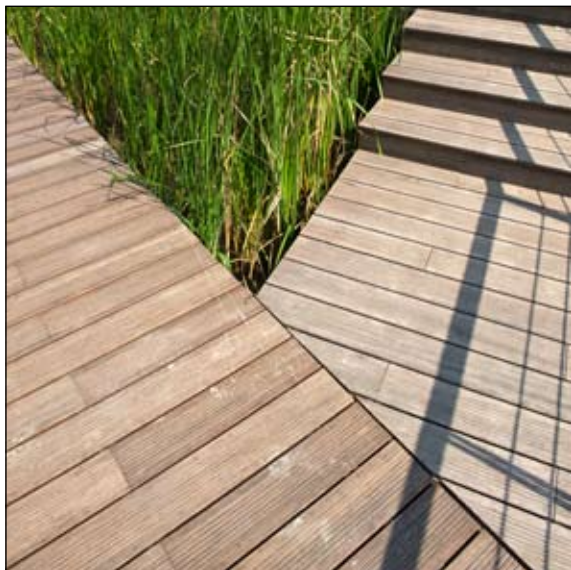

BAMBOO

-XTREME

www.bamboo-xtreme.eu

Tarima de exterior Moso

BAMBOO X-TREME™

EXTRAORDINARY, BEAUTIFUL APPEARANCE

Ecologico

- El bambú no es un árbol es una planta. Su crecimiento es muy rápido: en 5 años las cañas están listas para ser cortadas. Tras cortarse, la planta madre continúa su crecimiento mediante rizomas, lo cual es contrario a las tarimas tropicales: estas pueden tardar hasta más de 100 años en volver a crecer después de que el árbol ha sido cortado y replantado no contribuyendo a un sistema de sostenibilidad. Así pues el bambú es una materia prima rápidamente renovable y un material absolutamente ecológico.

Fácil de instalar

- Largo fijo que hace más sencilla y rápida la instalación
- Lamas machihembradas en la testa: sin espacio para la dilatación
- Reversible: una cara lisa y otra ranurada en la misma lama
- Rápida instalación: con grapa o atornillada a su elección en la misma lama
- Producto en bruto a acabar en instalación
- Mantenimiento recomendado con los saturadores en base agua
- Patentado y garantizado por MOSO®